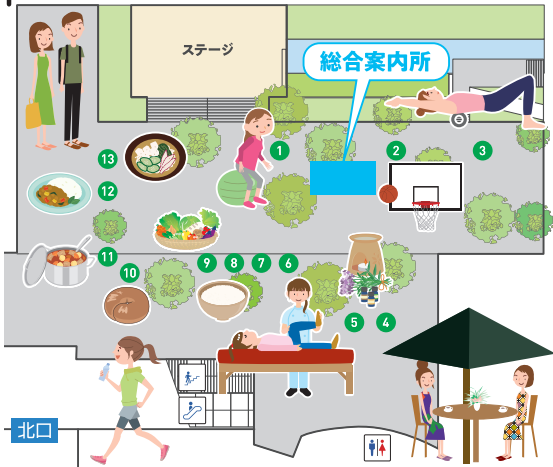

健康づくりと家族の笑顔

健康と子供向けの体験イベント

3つのエリアで盛大に開催!

プラティ多治見エリア

“楽しく学ぶ”
子ども体験型イベント

虎渓用水広場エリア

健康生活習慣で
“心も身体も元気に”

多治見駅/ 南北自由通路エリア

“数値で知る”
自身の健康と体力

小学生向け/所要時間 約2時間/先着1,000名

事前予約 参加無料

謎解きウォーキング 挑戦状

スライ候補生になり駅周辺のまちなかに仕掛けられた謎に挑む“頭と体を使う体験型イベント”

★ 見事ゴールしてプレゼントをゲットしよう! ★

未就学児向け/所要時間 約30分/先着300名

事前予約 参加無料

食育クイズラリー開催!

プラティ多治見館内の6か所に設置されたラリーポイントをまわり食育に関する問題に答えるクイズラリー

健康セミナーに参加された方全員に、
来場にてアンケートにお答えいただいた方
先着300名に

今、テレビCMで話題のキリンビレージ「おいしい免疫ケア100ml」プレゼント!

物品協賛 キリンビレージ
よろこびがつく世界へ

KIRIN

詳しくはHPをチェック!

会場 虎渓用水広場 (JR多治見駅北口) 〒507-0037 岐阜県多治見市音羽町1-229
プラティ多治見 (JR多治見駅南口) 〒507-0033 岐阜県多治見市本町1丁目122番
JR多治見駅/南北自由通路 〒507-0037 岐阜県多治見市音羽町二丁目

虎溪用水広場エリア

健康生活習慣で“心も身体も元気に”

- 1 バランスボール体験
体力メンテナンス協会
- 2 バスケシュート体験
岐阜セレイユヒーローズ
- 3 筋膜リリース・ストレッチ体操
コハンスポーツクラブ
- 4 アロマハンドケア
ほかほか
- 5 ハーブティーとアロマのお店
トーカイ薬局
- 6 骨盤矯正体験
ウェルネス土岐院
- 7 健康ものしりクイズ AM(9:00~12:15)
多治見市保健センター・健康づくり推進員
食育コーナー PM(12:15~15:30)
多治見市保健センター・食生活改善推進員協議会
- 8 たじみ美濃焼で健康づくり
多治見陶磁器卸業協同組合 リンカリエ
- 9 露地野菜
ほたるファーム
- 10 天然酵母パン
森の天然酵母はん forest
- 11 スープや野菜たっぷりのお弁当と焼き菓子
喫茶わに うつわとごはん カフェ温土
- 12 タイカレー
カオマイヤ
- 13 すったうどん
Eight8 Camp(イトキャンプ)